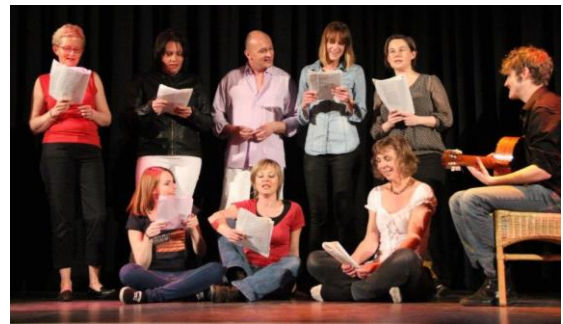

Biz'Arts

La troupe des Biz'Arts a été créée en 2013 suite au pari un peu de fou de quatre parents qui, en voyant jouer leurs enfants en club de théâtre, dans le village, ont décidé de monter une troupe locale. Petite à petit, la troupe s'est agrandie et compte aujourd'hui 12 comédiens chevronnés qui ont monté plusieurs pièces en 3 ans. Certains sont partis, d'autres sont arrivés, mais tous ont une vraie passion pour le monde du théâtre.

En 2013, la troupe commence par **La Ballade des planches**, une série de plusieurs sketches sur le théâtre, jouée à Cuvry et à Lorry-lès-Metz. La même année, la troupe répond à une commande pour le festival Noël au Village à Arry et compose sa première création, **Les Trois Sorcières**, un conte pour enfants, pièce jouée 6 fois.

En 2014, la troupe continue avec Philippe Caure et joue **Fausses Rencontres Ordinaires**. C'est le début des premières pièces à décors, sur une place de village, dans un supermarché, ou encore dans la maison de Madame CASA, une dame horrible qui n'a pour seule raison que de s'en prendre au pauvre facteur qui passait par là. La pièce a également été jouée à Moyeuville-Grande en marge du Festival du rire

En 2015, **Les Parasites** débarquent à Cuvry. Madame GUEZEC, une vieille femme qui n'a pas froid aux yeux, est finalement convaincue par sa fille pour accueillir une série de voyageurs égarés qui vont bouleverser la vie à la ferme.